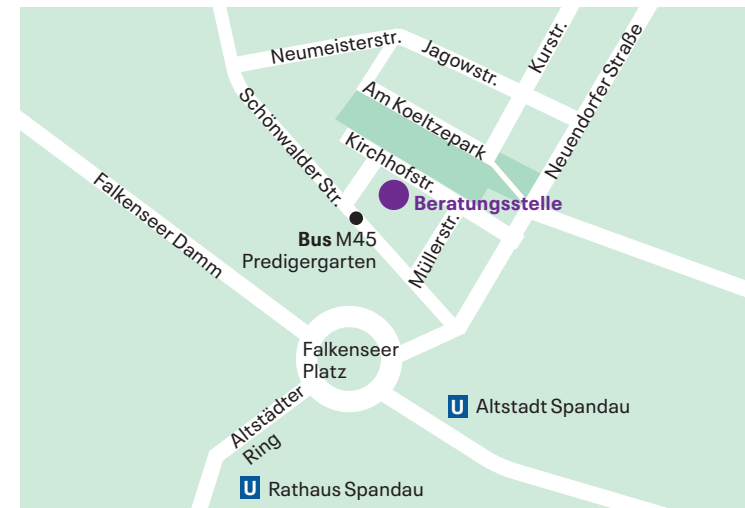

Kontakt w Spandau-Mitte

Telefon 030 3361429

Kirchhofstraße 30, podwórko, 3. piętro
13585 Berlin

Dojazd: Bus M45 przystanek Predigergarten