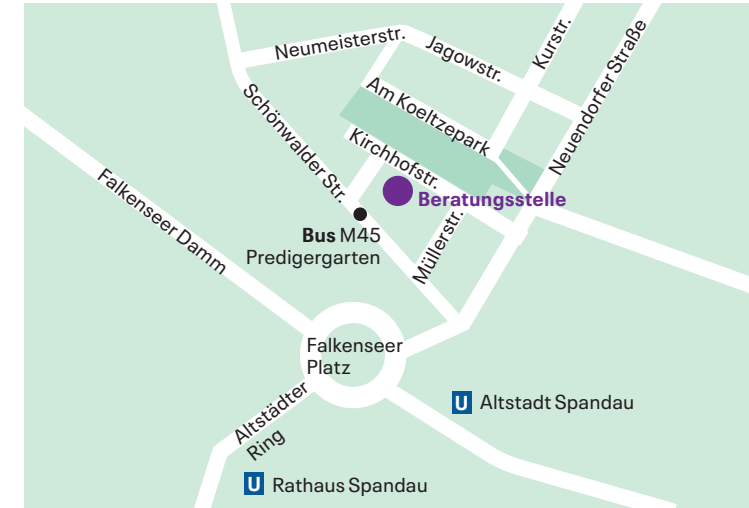

Navnîşana me li Spandau:

tel: 030 336 1429 | Fax 030 35503299

Kirchhofstr. 30, li hewşê, qatê 3 an, Asansor | 13585 Berlin

Rê: Bus M45, Îstegeh a Predigergarten