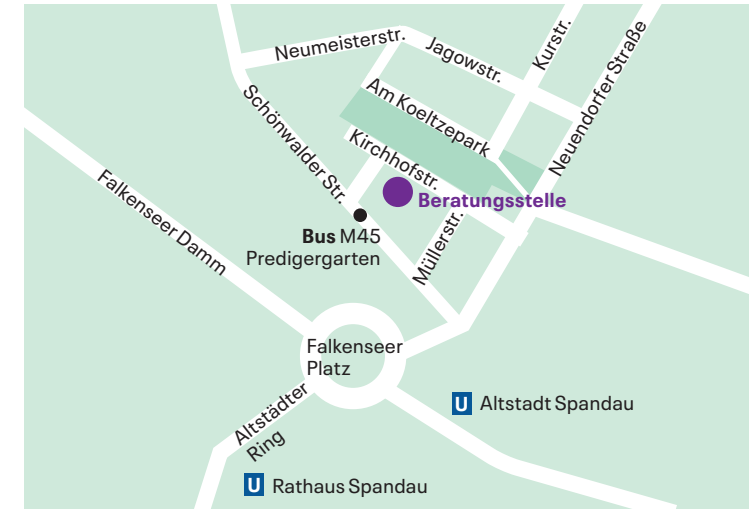

Sie erreichen uns in Spandau-Mitte:

Telefon 030 33614 29

Kirchhofstraße 30, im Hof, 3. OG | 13585 Berlin

Anfahrt: Bus M45 Haltestelle Predigergarten